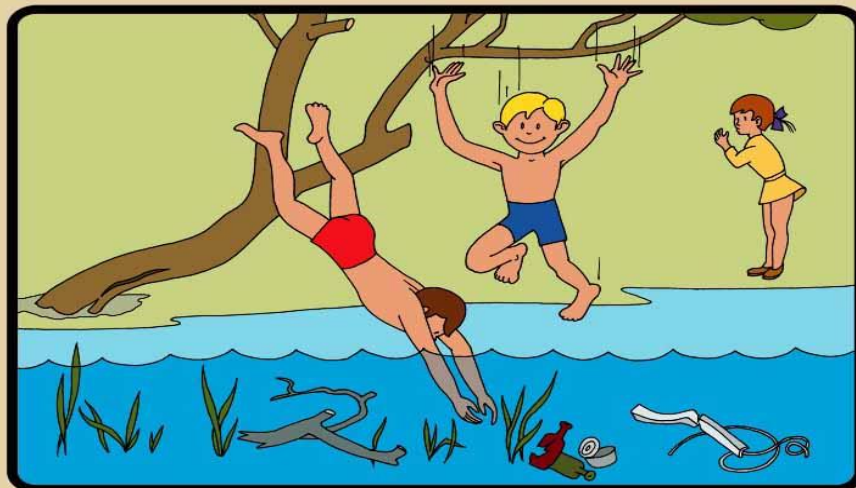

ПАМЯТКА

Купание в необорудованных местах опасно для жизни и здоровья!

Уважаемые жители Волгограда!

**НЕ НЫРЯЙТЕ В НЕЗНАКОМЫХ МЕСТАХ !
НЕ ИЗВЕСТНО, ЧТО ТАМ МОЖЕТ ОКАЗАТЬСЯ
НА ДНЕ !**

Как правило, основной причиной гибели людей на водных объектах является несоблюдение правил безопасного поведения во время отдыха на водоеме, а также купание в необорудованных для этих целей местах – на так называемых «диких» пляжах. Теплая погода вынуждает многих людей забыть об осторожности. Одни лезут в воду, будучи в состоянии опьянения, другие плохо представляют последствия своего неразумного поведения на воде, третьи плохо проинформированы об опасностях, которые их подстерегают на необорудованном водоеме, выбранном ими для купания. Опасность купания на несанкционированных пляжах обусловлена не только их несоответствием гигиеническим нормативам, но и связана с отсутствием спасательных постов, связи с экстренной медицинской помощью и, как следствие, невозможностью оказания своевременной квалифицированной медицинской помощи при возникновении несчастных случаев. Инспекторы также напоминают родителям, что природные водоемы представляют особую опасность для детей. Дети могут броситься без оглядки в воду любого водоема, не заинтересовавшись перед этим, а можно ли в нем купаться.

Родители должны твердо усвоить и выполнять три правила: не разрешать детям посещать водоемы для купания и игр на воде без сопровождения взрослых; не допускать купания детей в необорудованных водоемах; не допускать купания детей без непрерывного нахождения каждого ребенка под наблюдением взрослого человека, знающего правила купания и способного оказать немедленную помощь в случае необходимости.